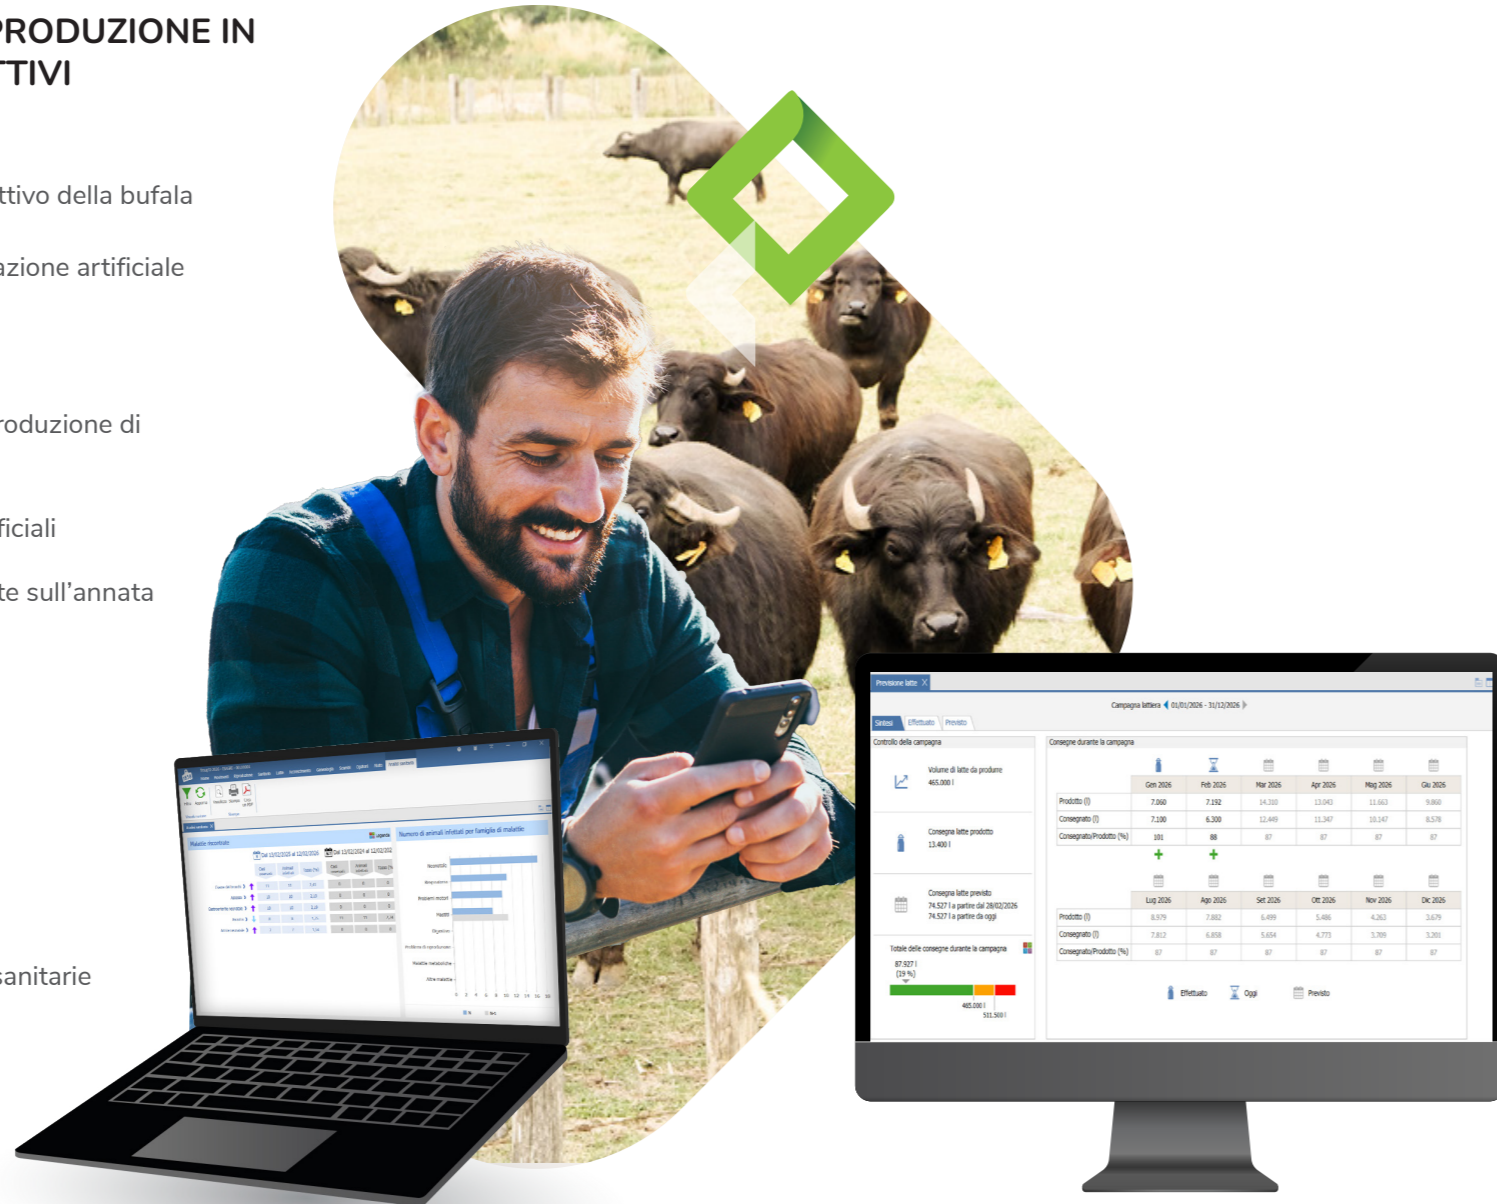

# TROUP'O LE MIGLIORI SCELTE DI GESTIONE PER L'ALLEVAMENTO *bufalino*

## NOTIFICHE SUI PRINCIPALI EVENTI DELL'ALLEVAMENTO

Parti e asciutte previsti

Animali con trattamenti sanitari in corso

Visualizzazione dell'ultimo controllo latte

## MONITORAGGIO DELLA RIPRODUZIONE

Inserimento facile e veloce di tutti i dati riproduttivi sia per animale che di gruppo, anche da offline

Accesso alla scheda animale direttamente in allevamento

Genealogia: monitoraggio dell'albero genealogico per organizzare gli accoppiamenti