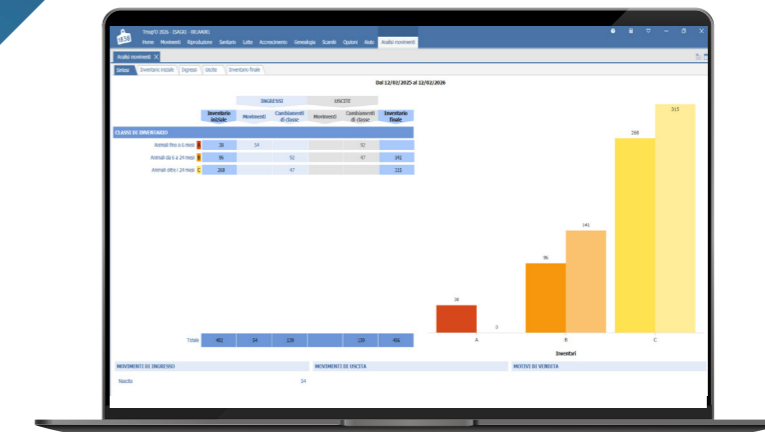

MONITORAGGIO MOVIMENTI

Inserimento entrate ed uscite degli animali

Spostamenti tra le posizioni

Inventari di stalla in tempo reale

Gestione UBA

Ordine delle marche auricolari